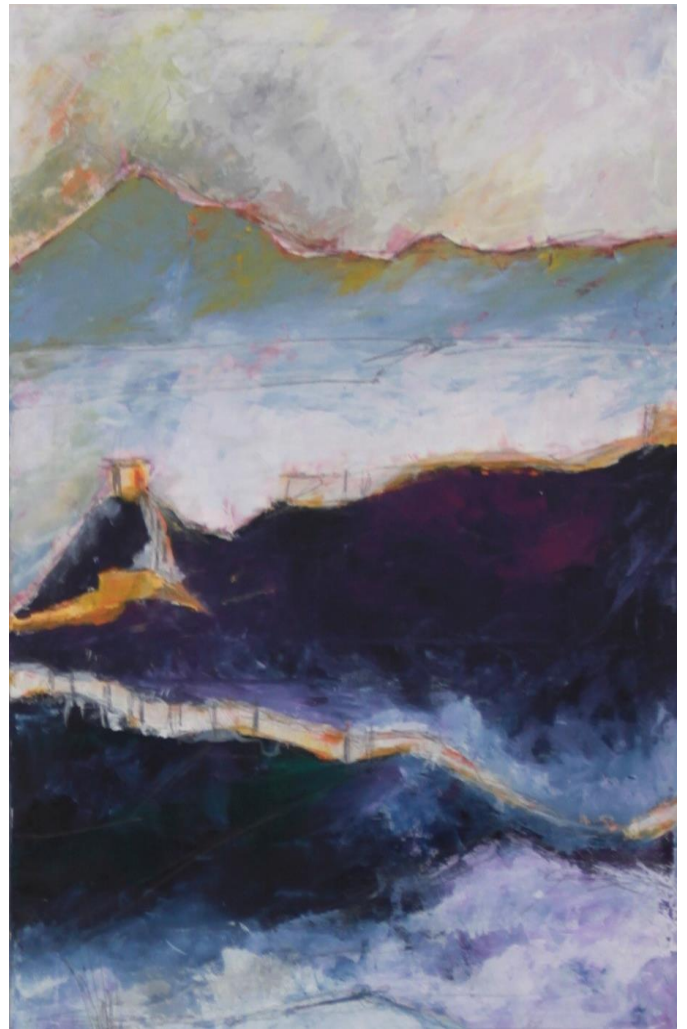

SABINE PILLWITZ-SCHAUM

HEIKE EBERTS-SCHAD

neue Arbeiten
- Zeichnung und Malerei -

Wir laden Sie und Ihre Freunde ganz herzlich zur Vernissage am Sonntag,
den 12.04.2015, 11:00 Uhr,
in die Rathausrotunde Rüsselsheim, Eingang Faulbruchstraße ein.
Die Ausstellung ist bis zum 30.04.2015
zu den Öffnungszeiten des Rathauses zu sehen.